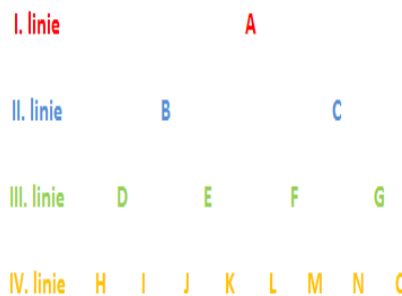

Opavská Badmintonová Liga

Jednotlivci

Chcete hrát s hráči **Vám výkonnostně blízkými** ?

Chcete **nové příležitosti** pro zlepšení své hry ?

Chcete **každý měsíc** nové herní výzvy ?

Hlavní myšlenka ligy ?

Nabídnout možnost **potrénovat a zahrát si s různými hráči různých herních stylů**.

Disciplíny – **ženy a muži**.

Liga je tvořena **čtyřmi liniemi**, v kterých hrají jednotliví hráči **ve skupinách**. Na základě umístění ve skupině dojde pro další kolo k přeskupení hráčů do vyšší, nižších, případně setrvají na dané linii.

Tento systém Vám nabídne **možnost hrát s hráči výkonnostně blízkými, průběžně se obměňující a je cestou nejenom si zahrát, ale také se zlepšovat**.

Jak liga probíhá ?!

Davidův mlýn

Začínáme 1. září 2013 na **deset kol**, každé kolo trvá **jeden měsíc**.

Na počátku kola, dostanete **soupis soupeřů**.

Standardně se bude jednat o **čtyři hráče ve skupině**.

V daném měsíci uskutečníte setkání, kdy **odehrajete zápasy**.

Hraje se na dva vítězné sety do 21 míčků o dva.

Do dalšího kola jste nasazení dle svého výsledku – postoupíte do vyšší linie, setrváte, nebo sestoupíte.

Organizační

Termíny zápasů si stanovujete, jak vyhovuje Vám.

Hlásíte výsledky.

Co mi liga nabízí ?!

Organizační zázemí – zajištění soupeřů, rozlosování, zpracování výsledků, souhrnných přehledů a celkový chod ligy, slavnostní zahájení a ukončení ligy.

Ceny pro první tři páry, **ceny losované a hlavní exklusivní losovanou cenu**.

Bonusy v podobě **slevy v Tenis centru Opava** a kurt v **tělocvičně za zvýhodněnou cenu a míčky za nízké velmi příznivé ceny**.

Zápisné do ligy pro ročník 2013/2014 činí 250 Kč na **celý ročník**.

Pravidla a Organizační a Aktuální infa naleznete na

info@badmintonborecek.cz . www.badmintonborecek.cz