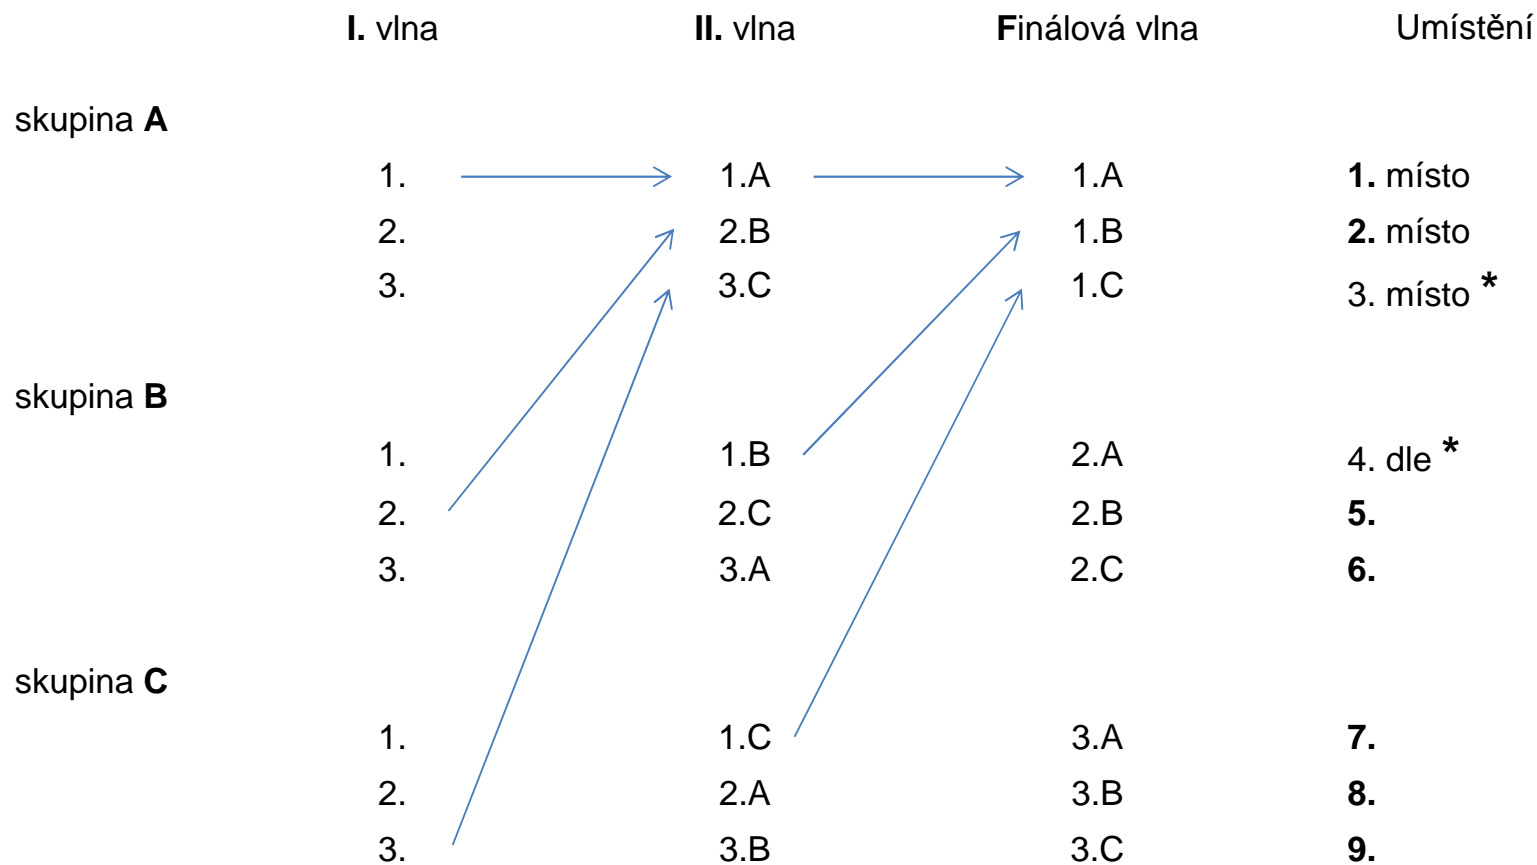

Herní systém ženy čtyřhra

9 hráčů - 3 skupiny ve 2 vlnách základních a 1 finálové

- * pokud již hrál a porazil 1.B, je 3.A na 3. místě
pokud spolu nehráli anebo 3.A prohrálo, tak se hraje rozhodující zápas o 3. místo
zápas stejným systémem jako v turnaji
pokud by byla absolutní rovnost, tak rozhodující set